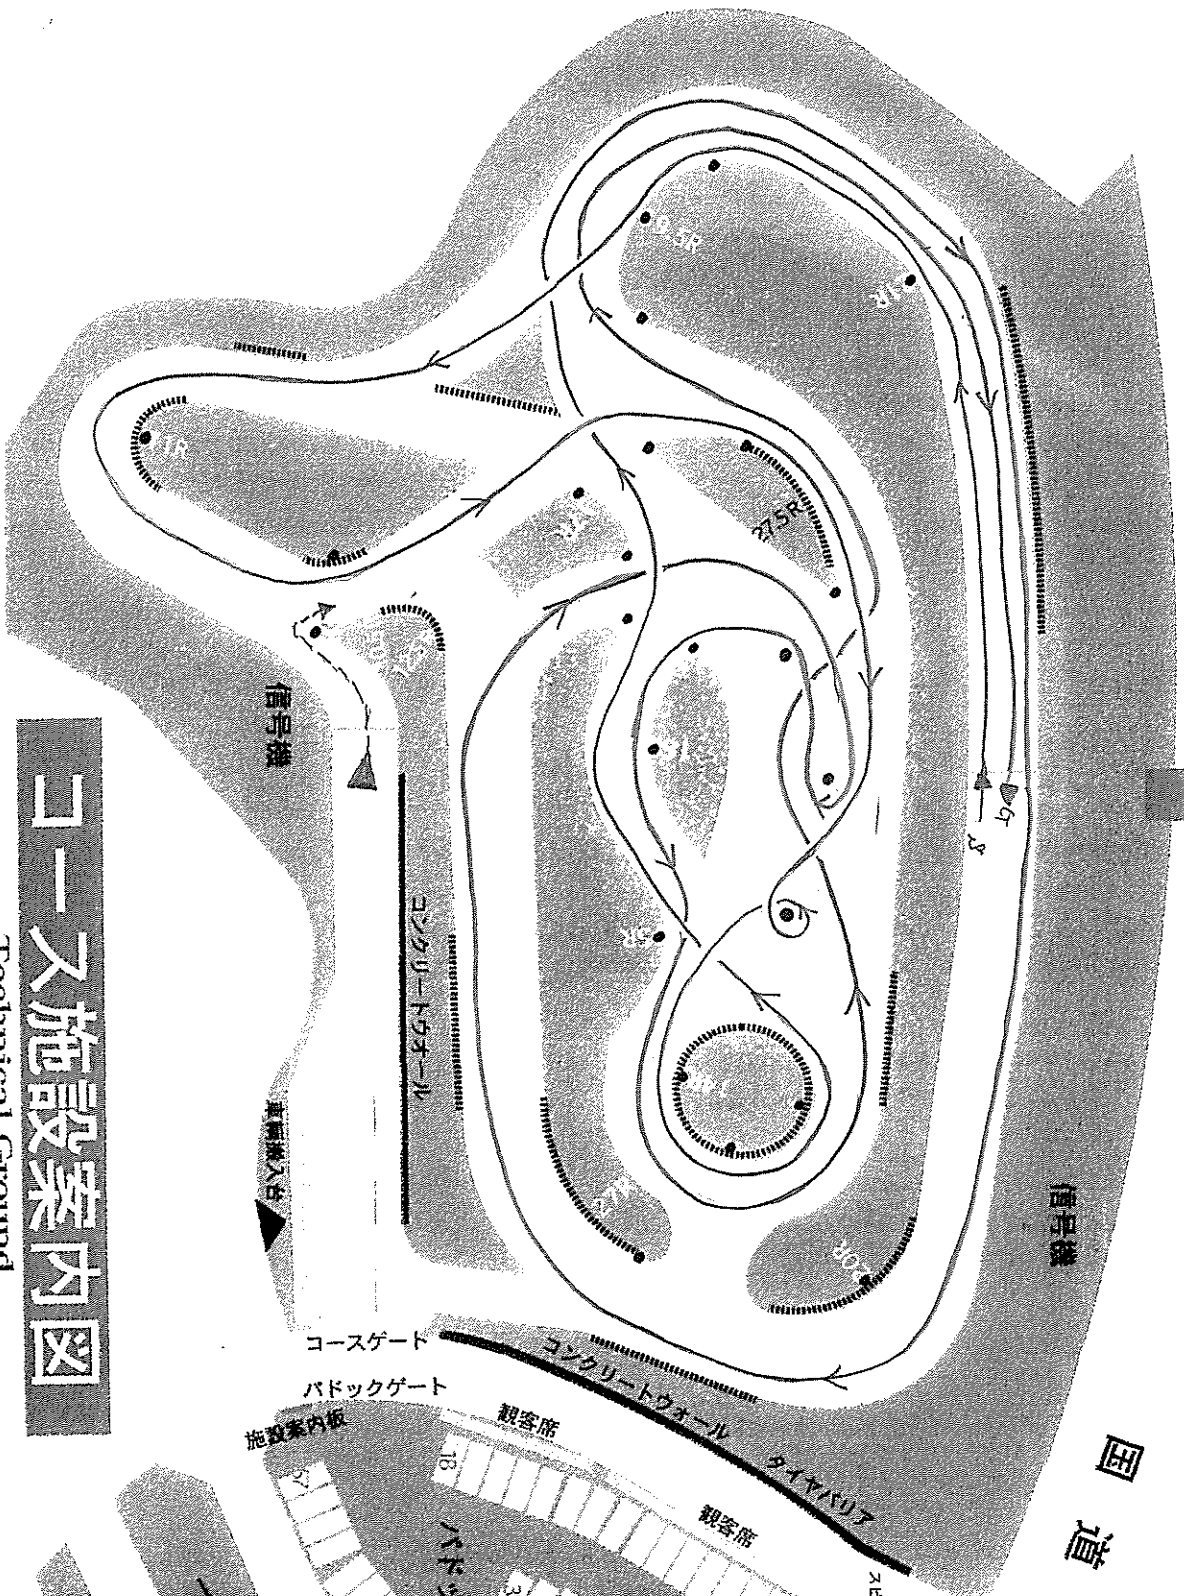

コントロールタワー

2017. 9. 10 シリズカスフオチ4戦
大会コース

国道 8 号 線

Technical Ground

RASPEO

Ikaiizaki

一般駐車場

競技役員及び関係者駐車場