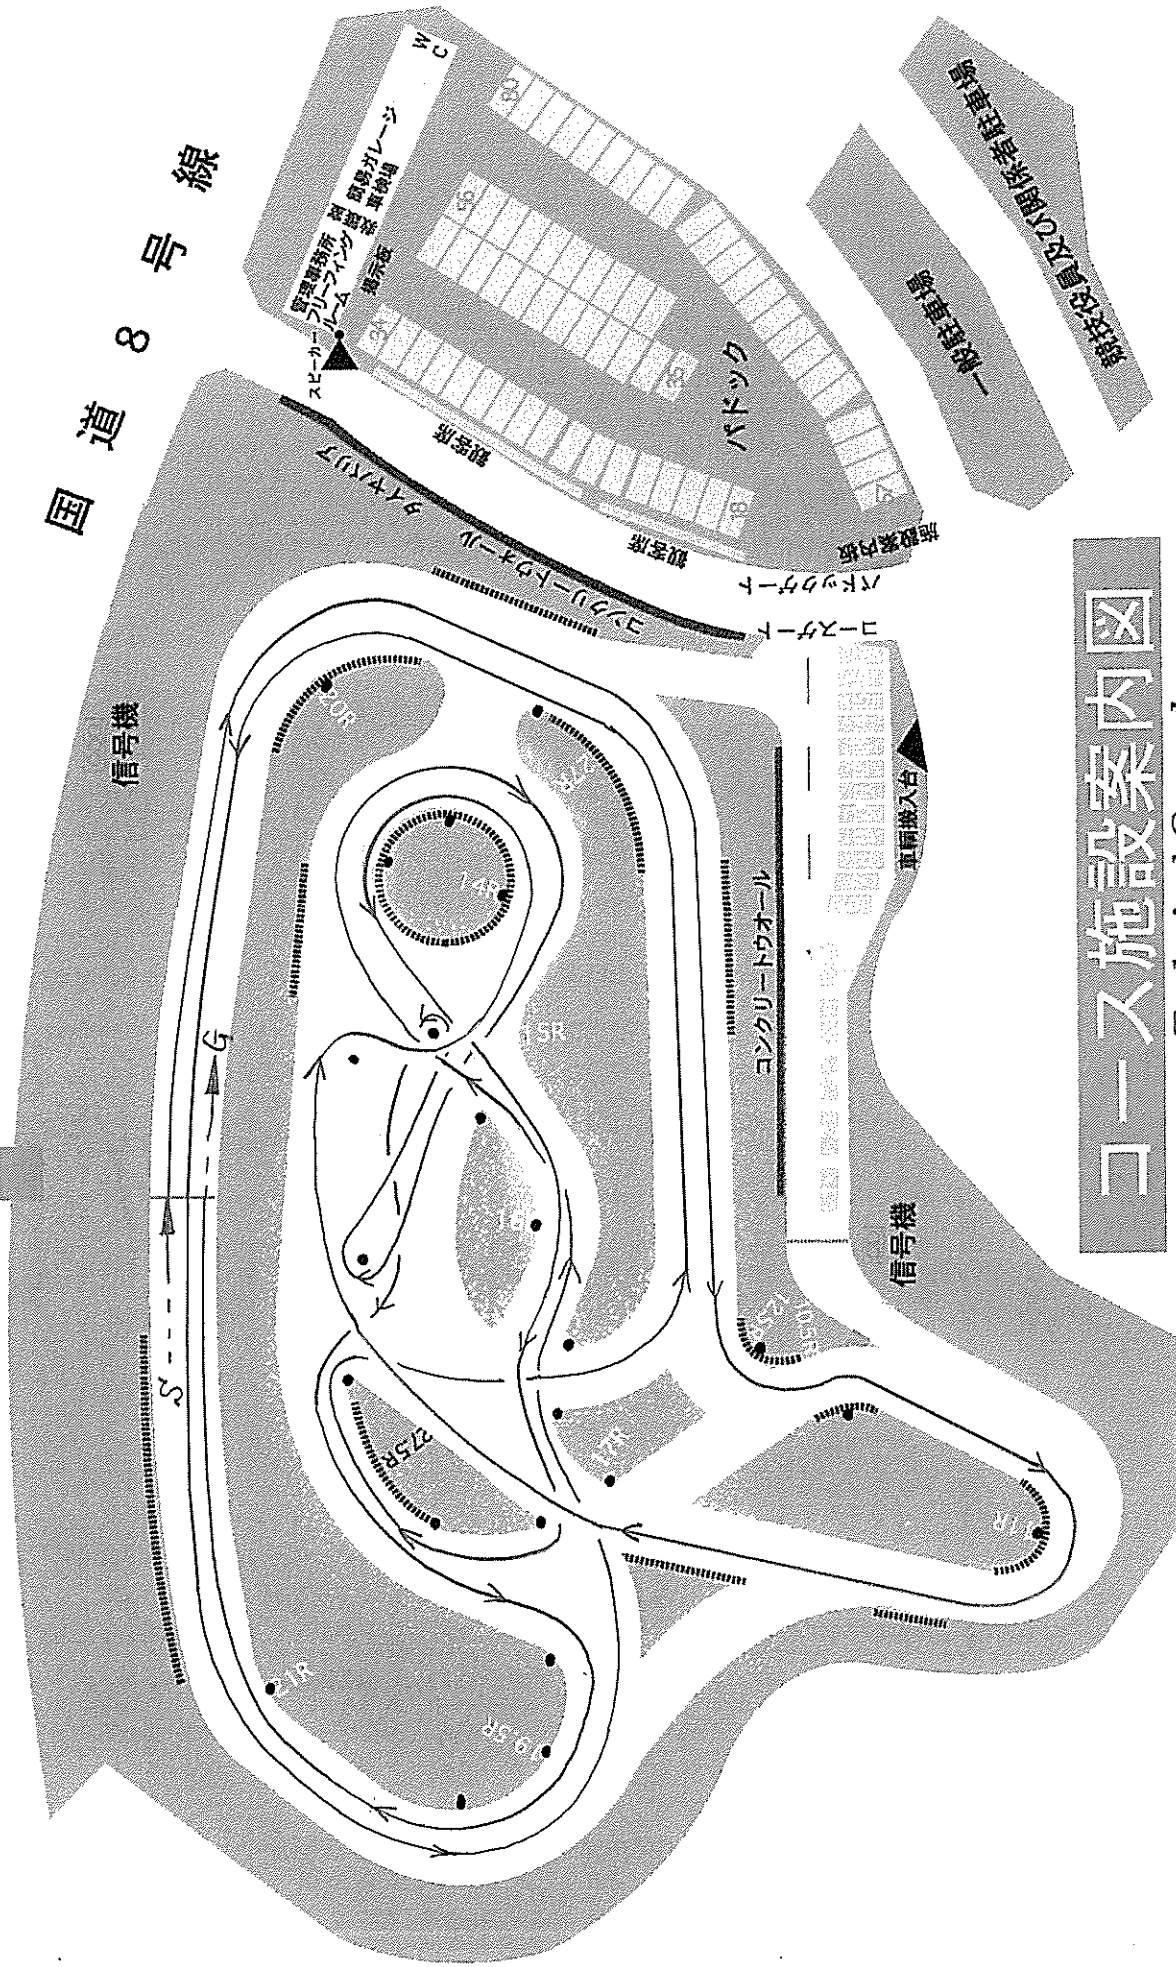

コントロールタワー

コース施設案内図

Technical Ground

RASPEC

Kakizaki

観客の車及び関係者の乗降場

一般駐車場