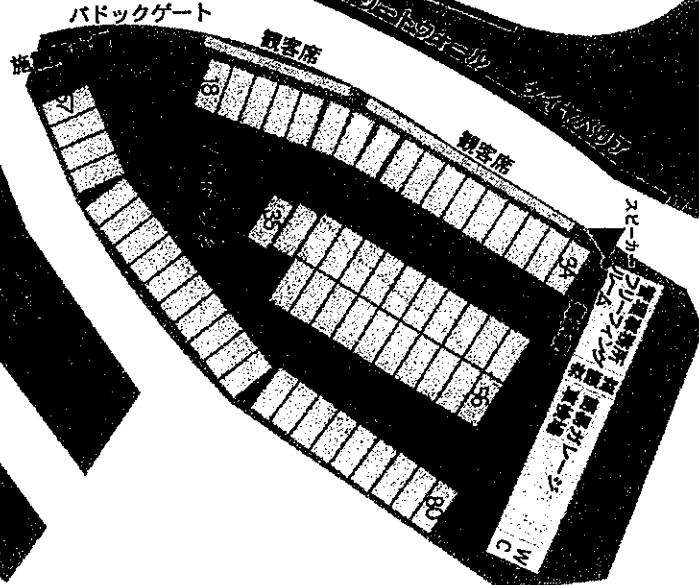

コントロールタワー

シリーズカッパノボ2戦大会コース
2026.5.31(日)

国道 8 号 線

コース施設案内図

Technical Ground
R&SPEO
 Kakizaki