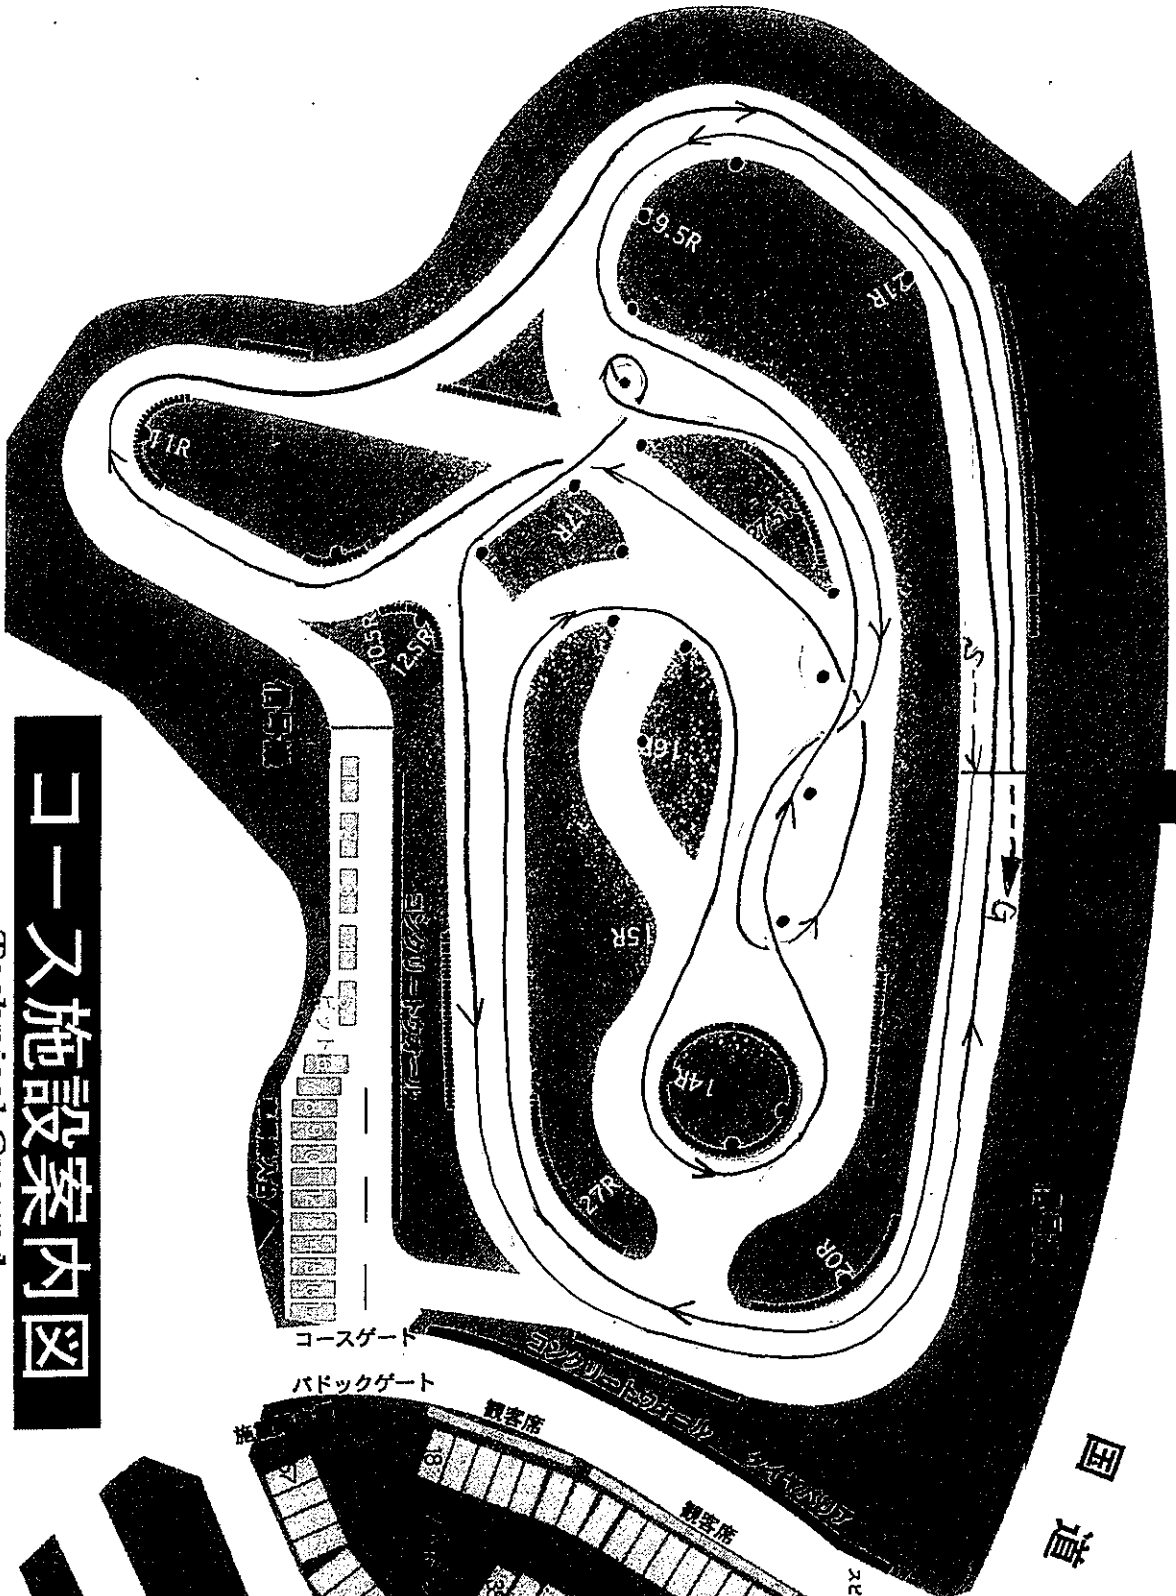

コントロールタワー

シリーズカッパノボ2戦大会コース
2026.5.31(日)

国道 8 号 線

コース施設案内図

Technical Ground
R&SPEO
 Kakizaki